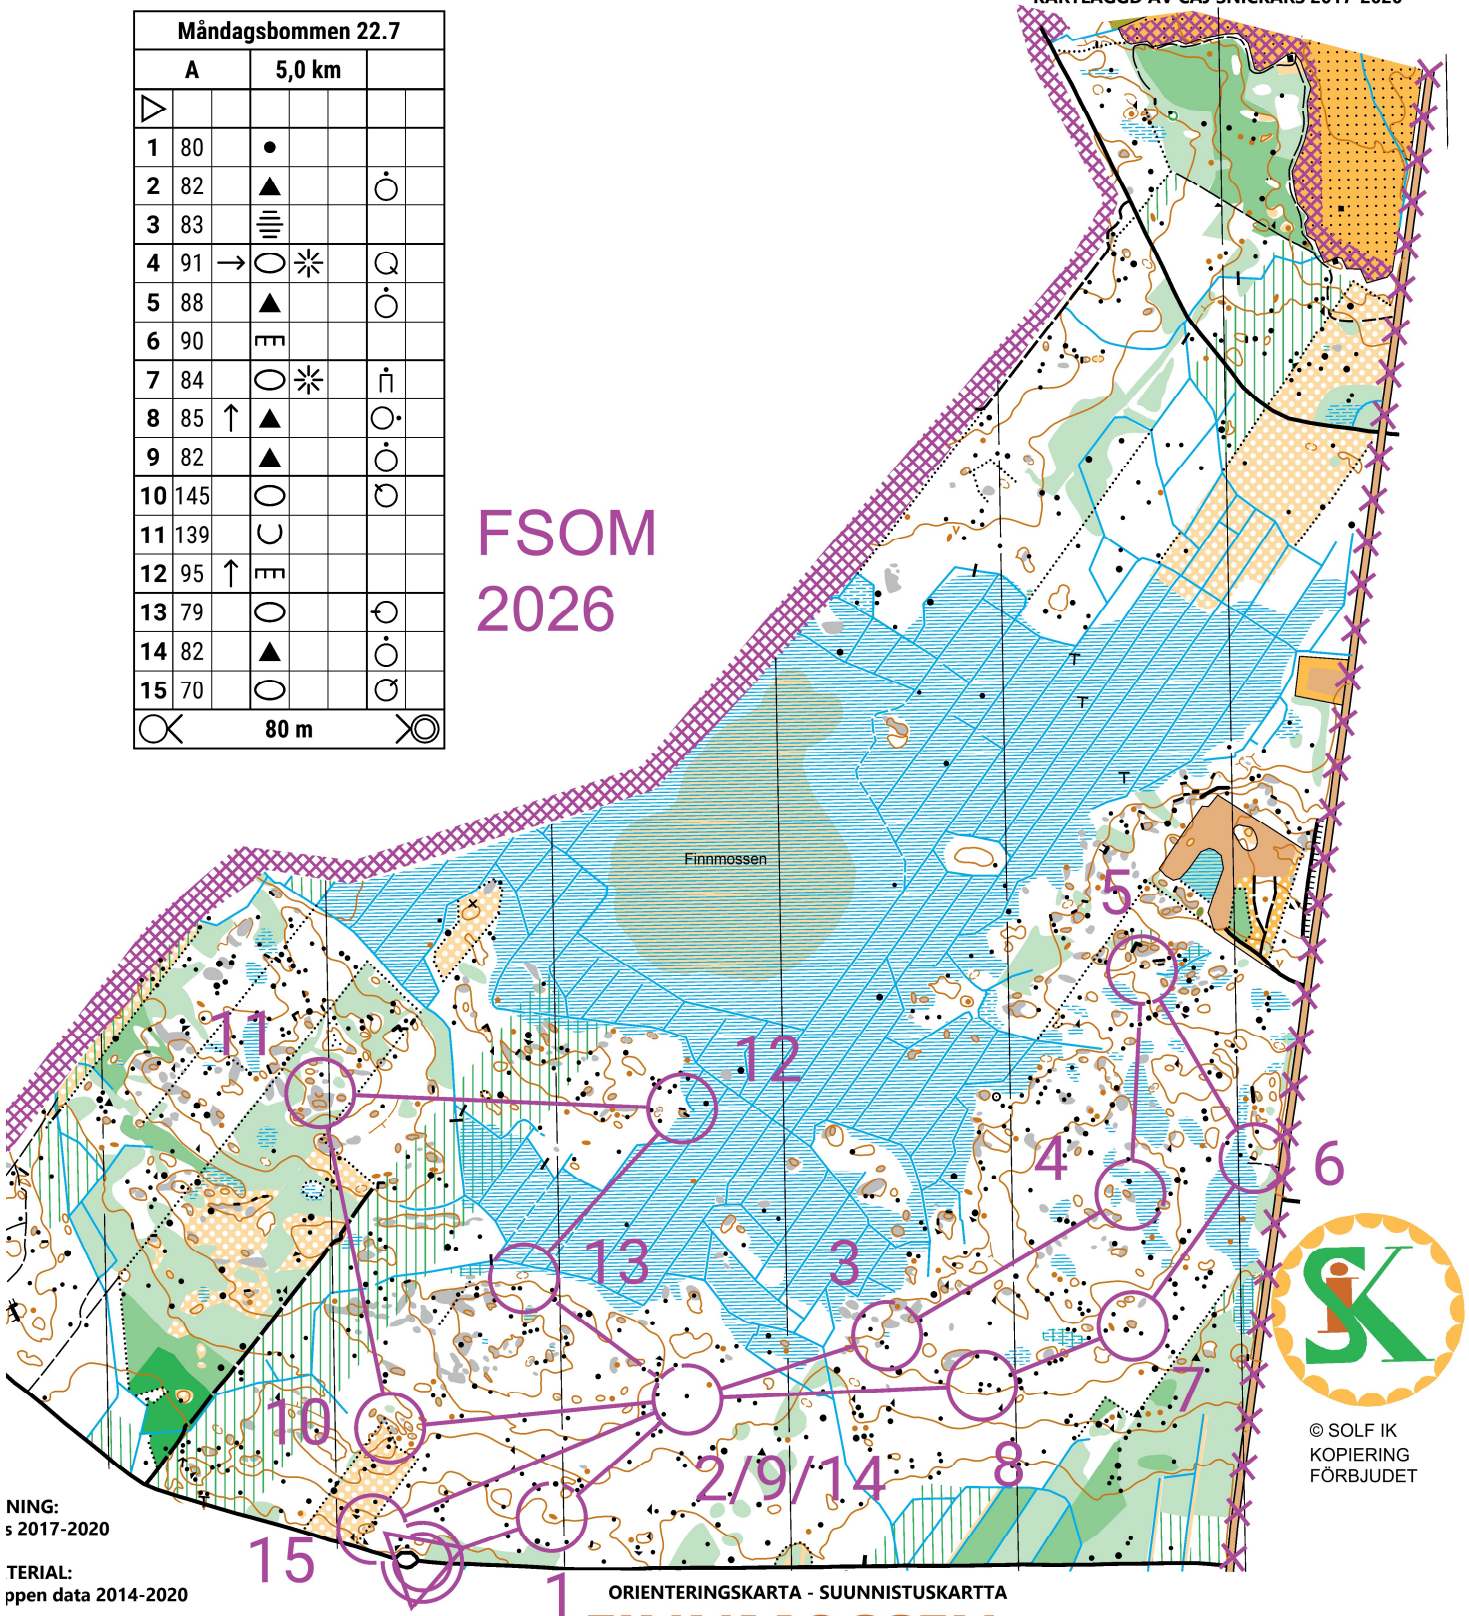

UTKLIPP UR FINNMOSSEN-STORLANDSBERGEN  
KARTLAGGD AV CAJ SNICKARS 2017-2020

Måndagsbommen 22.7			
A	5,0 km		
1	80	●	
2	82	▲	○
3	83	≡	
4	91	→ ○ *	Q
5	88	▲	○
6	90	≡	
7	84	○ *	ñ
8	85	▲	○
9	82	▲	○
10	145	○	○
11	139	∪	
12	95	↑ ≡	
13	79	○	○
14	82	▲	○
15	70	○	○

80 m

FSOM  
2026

© SOLF IK  
KOPIERING  
FÖRBUDDET

NING:  
s 2017-2020

TERIAL:  
ppen data 2014-2020

ORIENTERINGSKARTA - SUUNNISTUSKARTTA

# FINNMOSSEN

SOLF, KORSHOLM - SULVA, MUSTASAARI  
1:10 000 / 2,5M