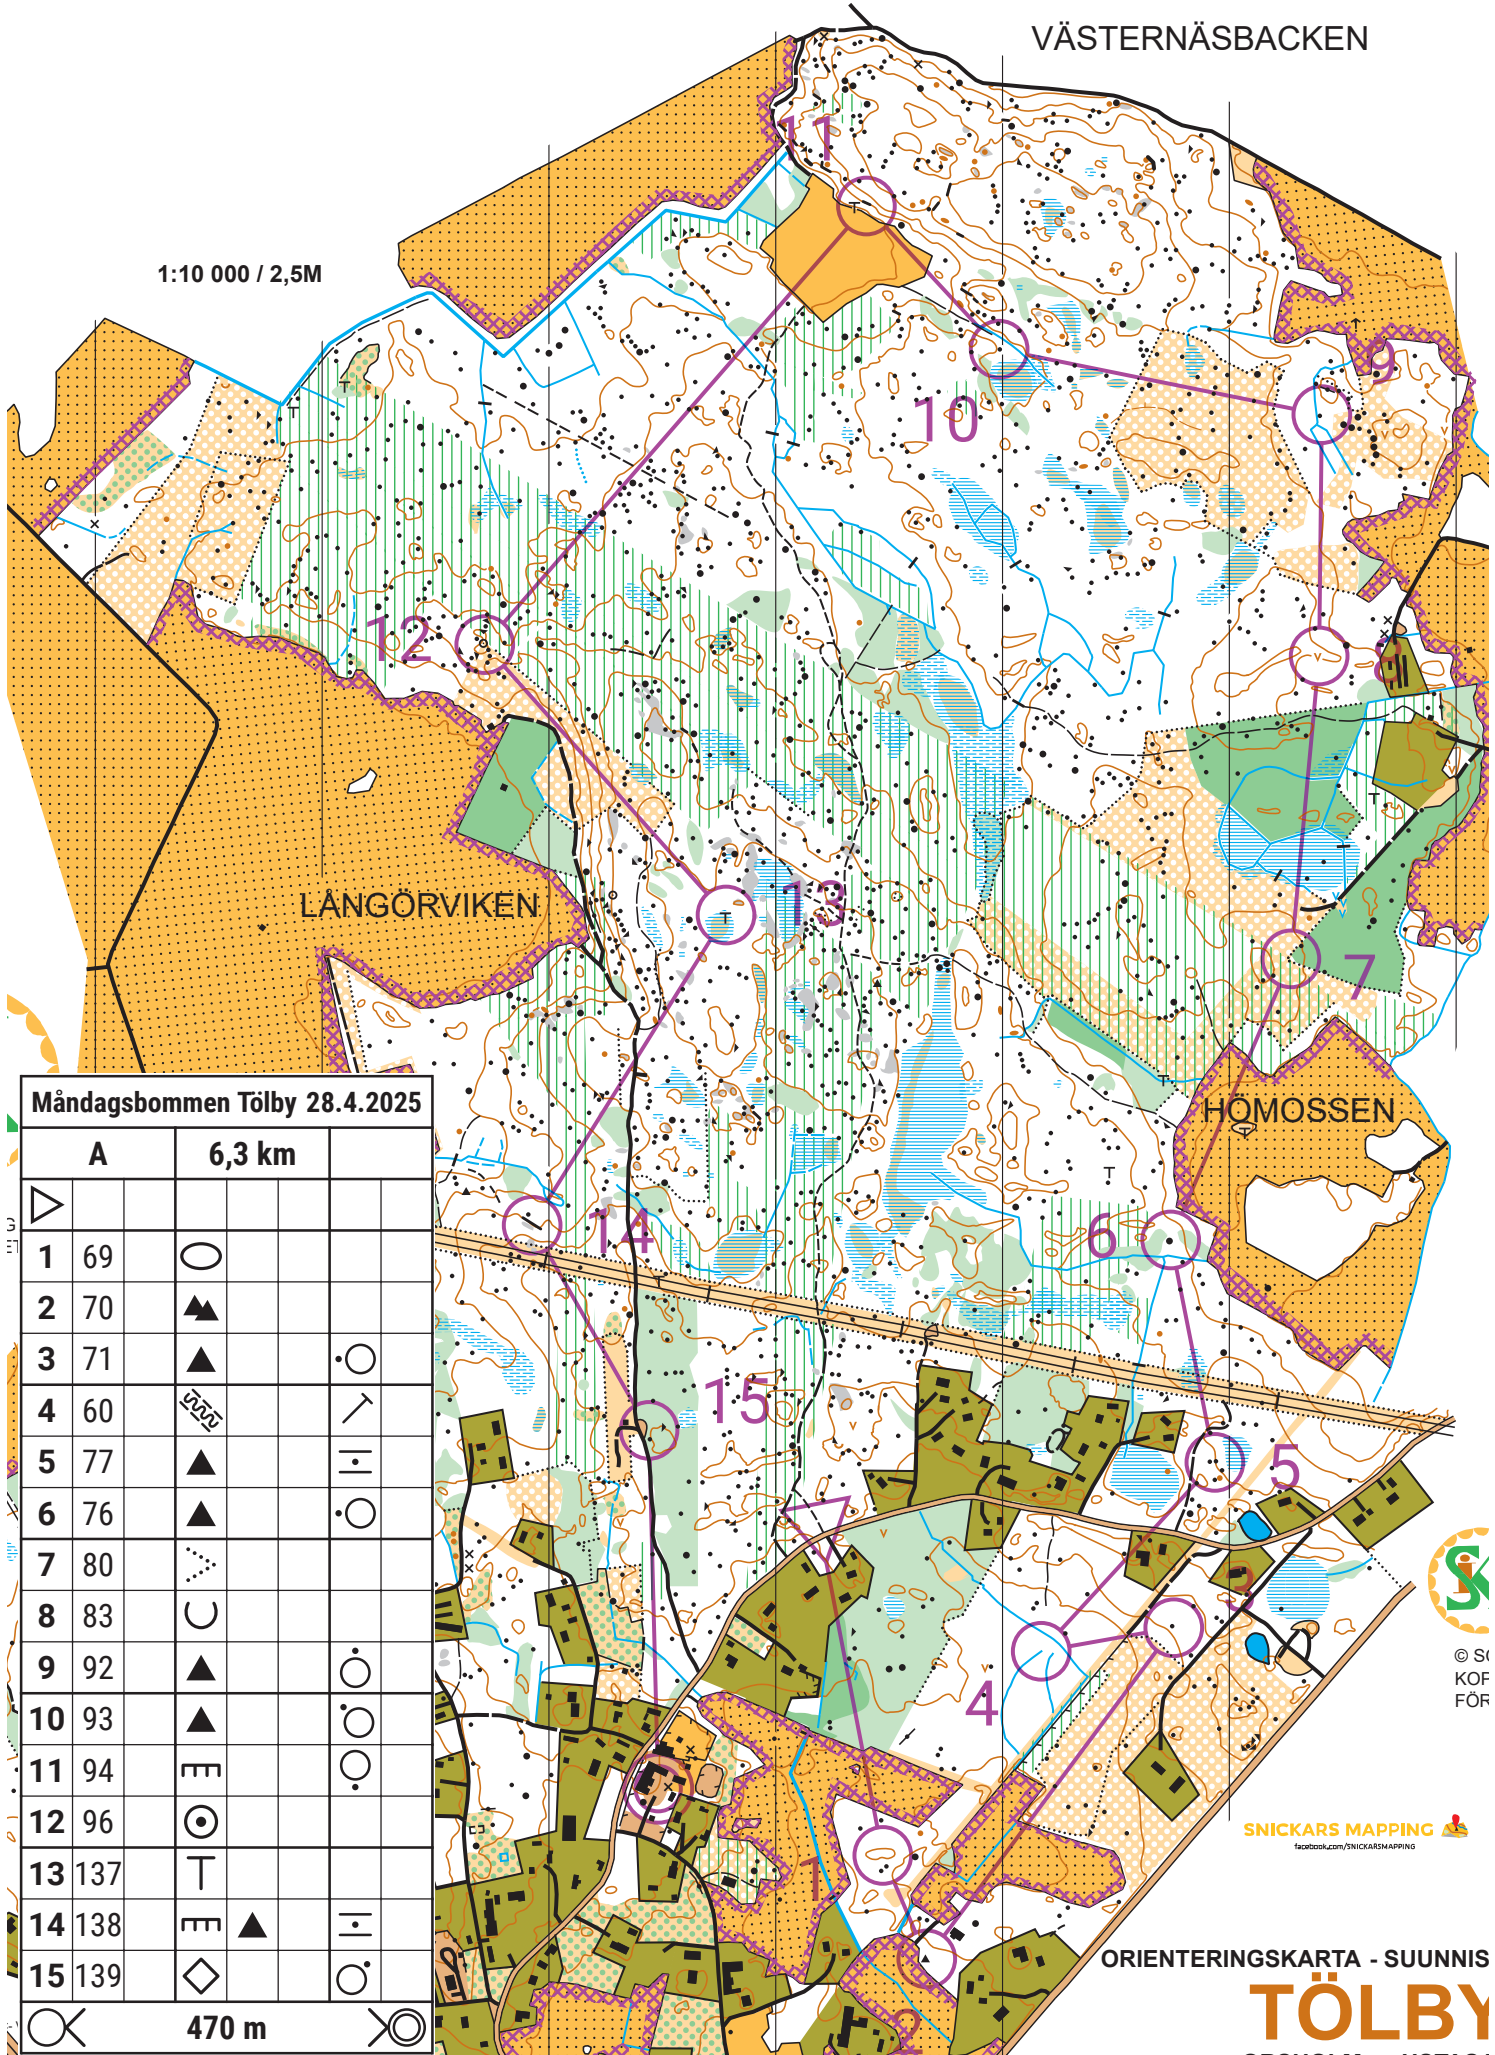

VÄSTERNÄSBACKEN

1:10 000 / 2,5M

LÄNGÖRVIKEN

HÖMOSSEN

Måndagsbommen Tölby 28.4.2025

A	6,3 km		
1 69	○		
2 70	▲		
3 71	▲		○
4 60	5000		↗
5 77	▲		≡
6 76	▲		○
7 80	∇		
8 83	∪		
9 92	▲		○
10 93	▲		○
11 94	≡		○
12 96	⊙		
13 137	T		
14 138	≡ ▲		≡
15 139	◇		○

470 m

© SKOF FÖR

SNICKARS MAPPING  
facebook.com/SNICKARSMAPPING

ORIENTERINGSKARTA - SUUNNIS

TÖLBY