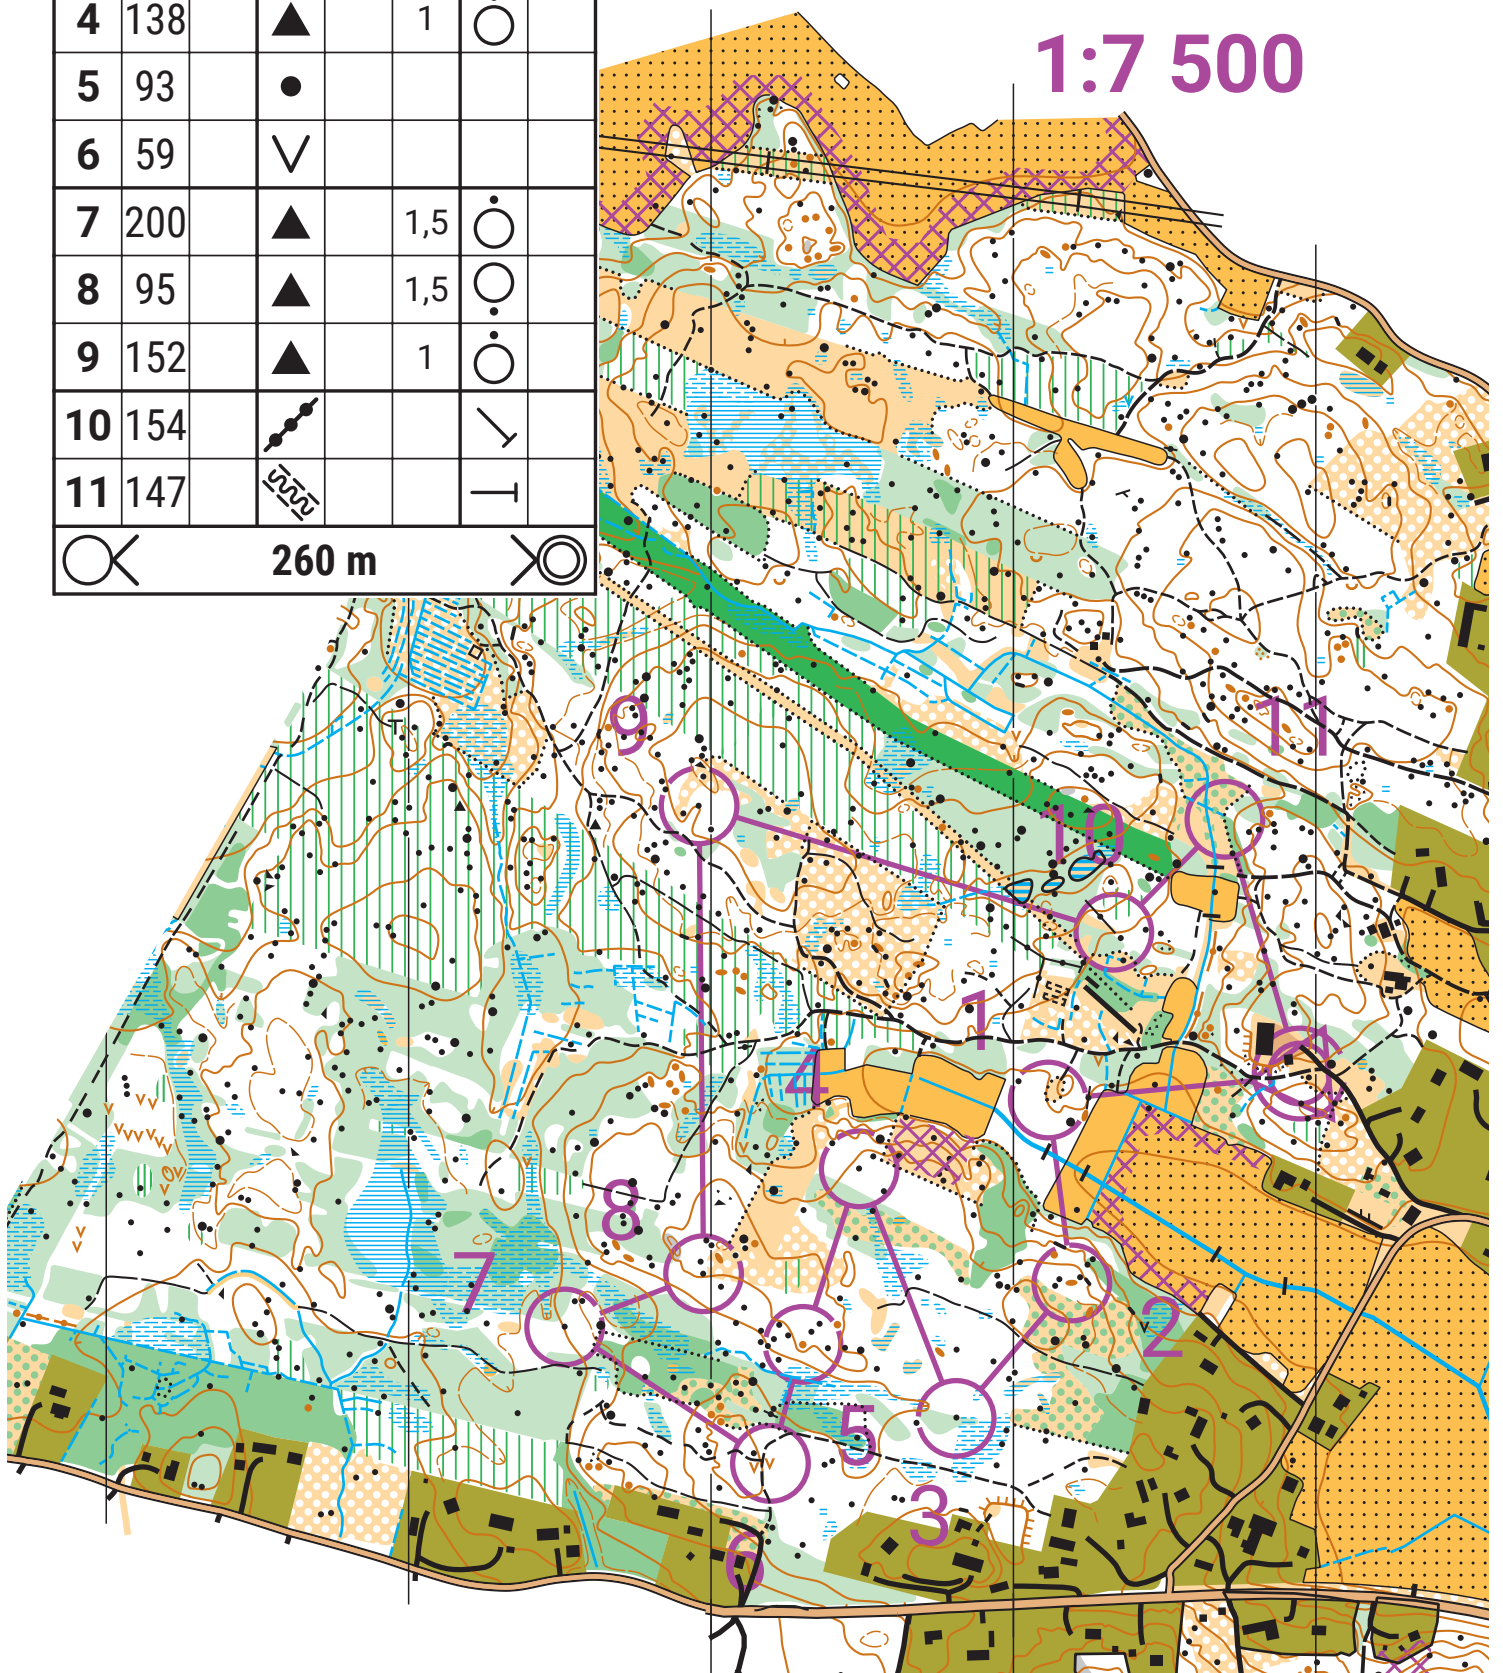

Måndagsbommen 2026-04-27

C-bana Svår

2,9 km

1	151			
2	137			
3	92		1	
4	138		1	
5	93			
6	59			
7	200		1,5	
8	95		1,5	
9	152		1	
10	154			
11	147			

260 m

Munsmo - Solf IK

1:7 500

10