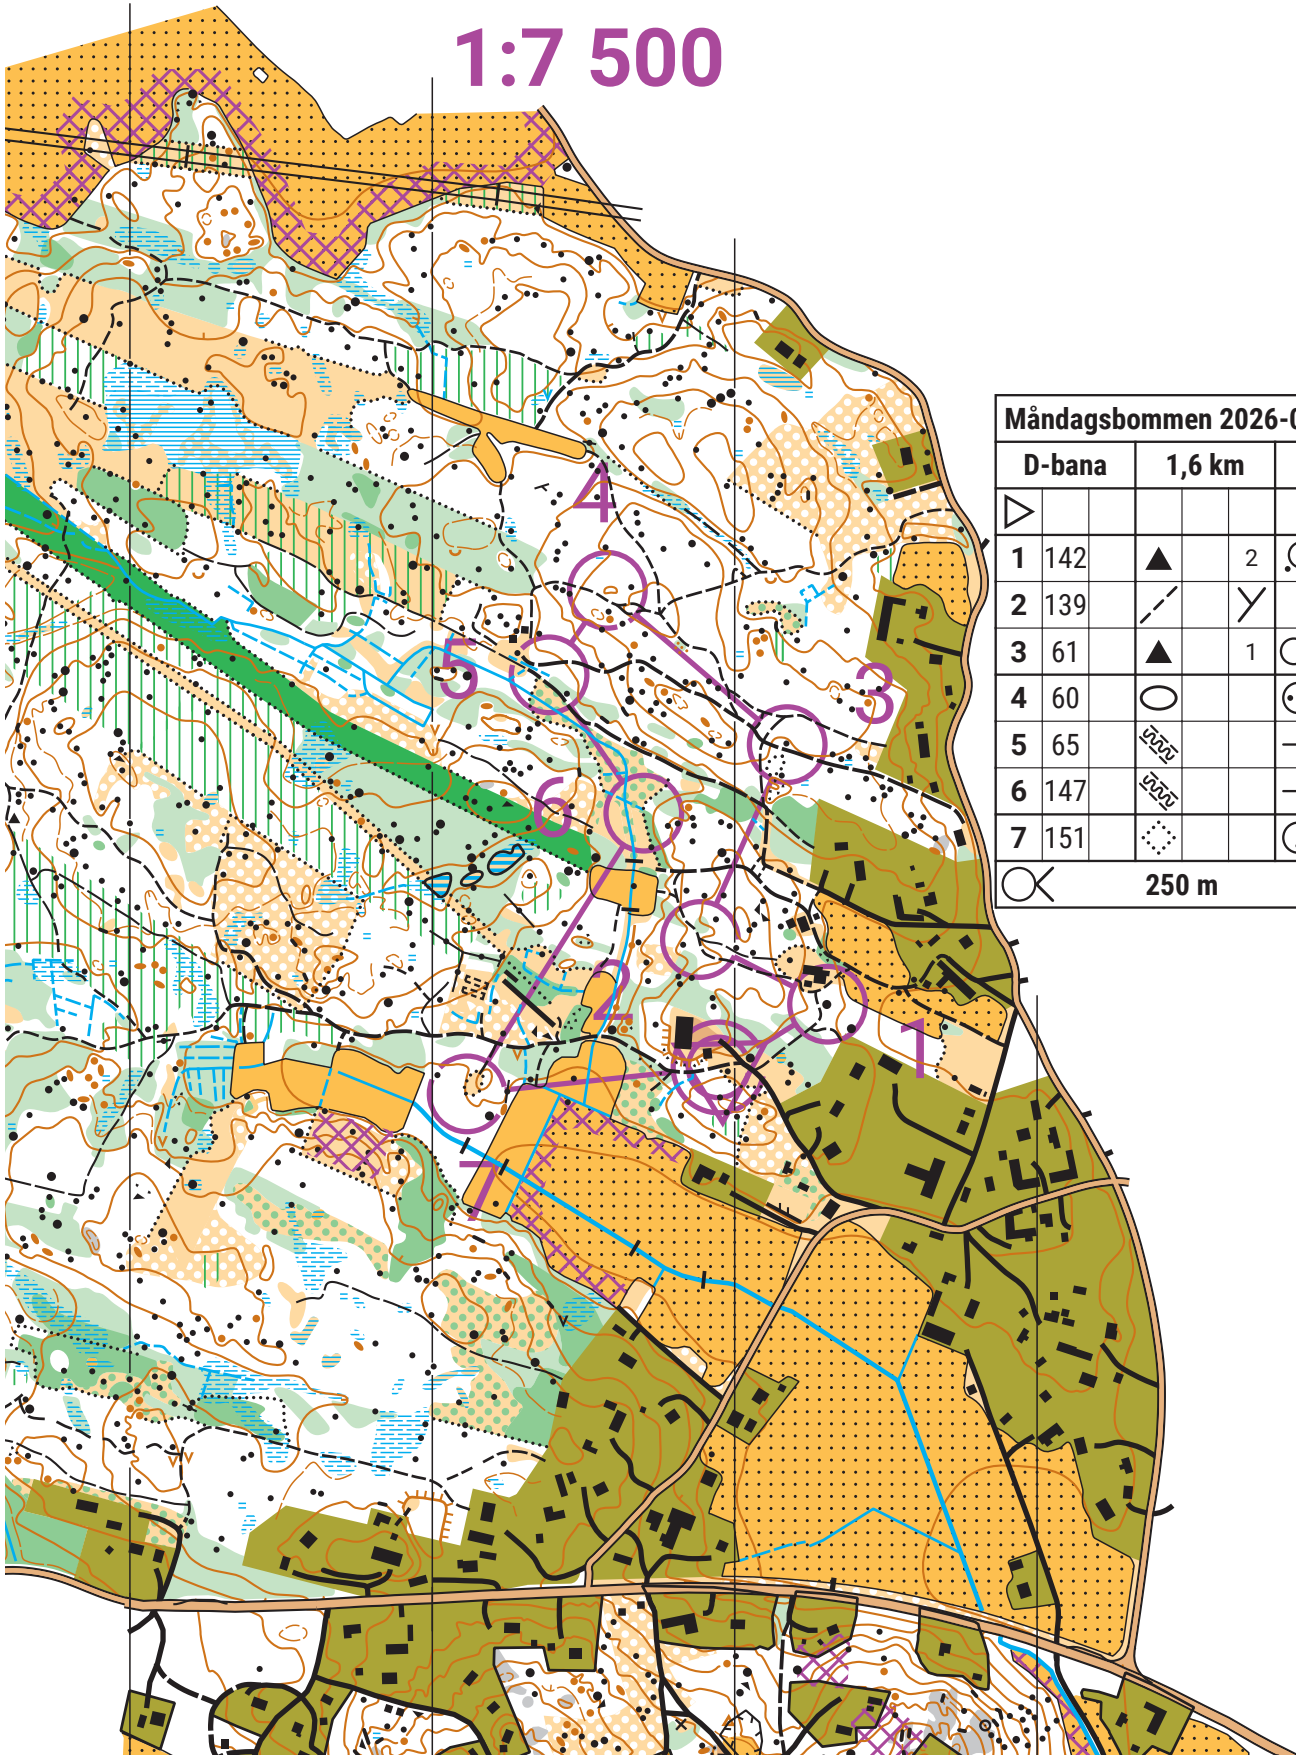

# Munsmo - Solf IK

## 1:7 500

Måndagsbommen 2026-04-27

D-bana	1,6 km	
1 142	▲	2 ○
2 139	⋄	Y
3 61	▲	1 ○
4 60	○	○
5 65	⋄	—
6 147	⋄	—
7 151	⋄	○

○ 250 m ○